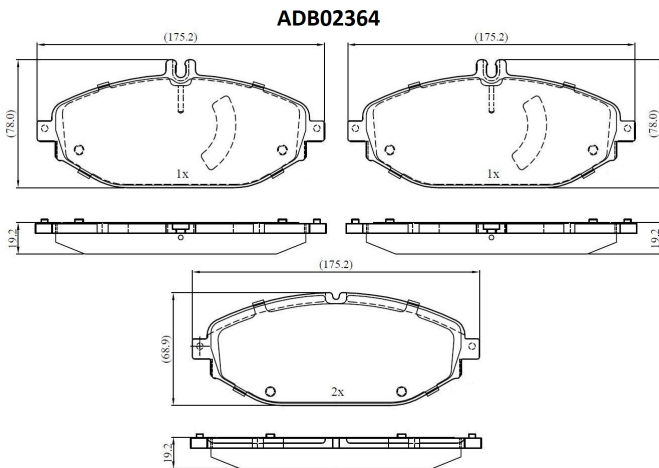

**Make: MERCEDES-BENZ**

**Model: E-CLASS (W213)**

**Part Number: ADB02364**

**Vehicle Manufacturing/Engine:**

### Specifications

<b>Fitting Position</b>	:	Front
<b>Model Date</b>	:	10/2016 >
<b>Or. Caliper</b>	:	
<b>WVA</b>	:	22076, 22077

<b>FMSI</b>	:	
<b>Length</b>	:	175.2
<b>Width</b>	:	68.9
<b>Thickness</b>	:	19.2