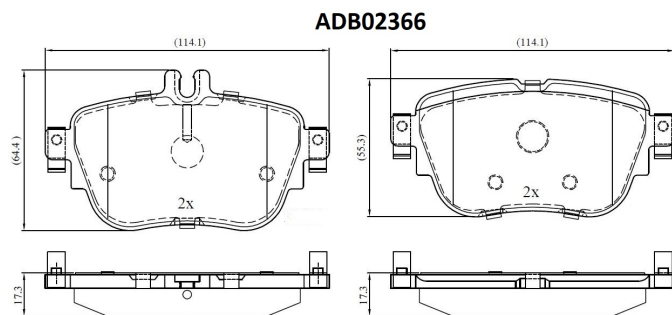

**Make: MERCEDES-BENZ**

**Model: E-Class**

**Part Number: ADB02366**

**Vehicle Manufacturing/Engine:**

### Specifications

<b>Fitting Position</b>	:	Rear
<b>Model Date</b>	:	
<b>Or. Caliper</b>	:	
<b>WVA</b>	:	22437, 22438
<b>FMSI</b>	:	
<b>Length</b>	:	114.2

<b>Width</b>	:	64.4
<b>Thickness</b>	:	17.3