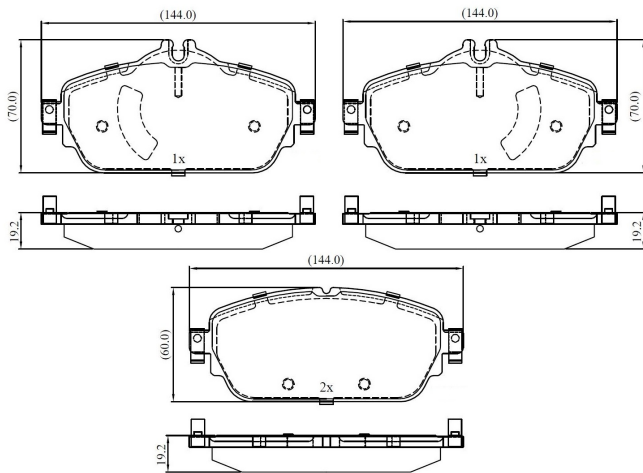

**Make: MERCEDES-BENZ**

**Model: E-Class**

**Part Number: ADB02346**

**Vehicle Manufacturing/Engine:**

ADB02346

### Specifications

<b>Fitting Position</b>	:	Front
<b>Model Date</b>	:	1/2017 >
<b>Or. Caliper</b>	:	

<b>WVA</b>	:	
<b>FMSI</b>	:	
<b>Length</b>	:	144
<b>Width</b>	:	59.6
<b>Thickness</b>	:	19.2