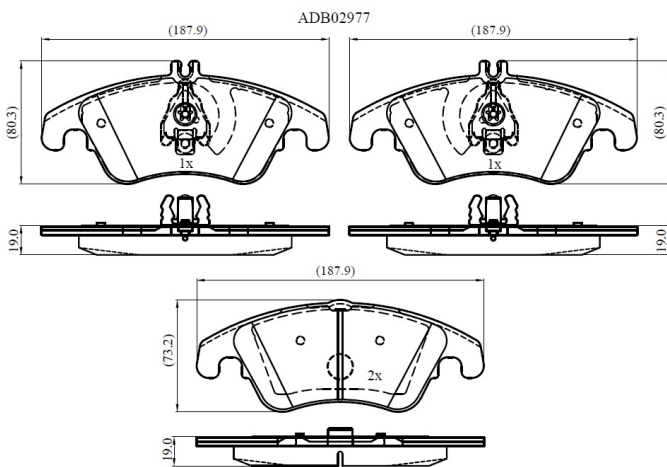

**Make: MERCEDES-BENZ**

**Model: E-Class**

**Part Number: ADB02977**

**Vehicle Manufacturing/Engine:**

### Specifications

<b>Fitting Position</b>	:	Front
<b>Model Date</b>	:	2009-2011
<b>Or. Caliper</b>	:	
<b>WVA</b>	:	24310

<b>FMSI</b>	:
<b>Length</b>	:
<b>Width</b>	:
<b>Thickness</b>	: