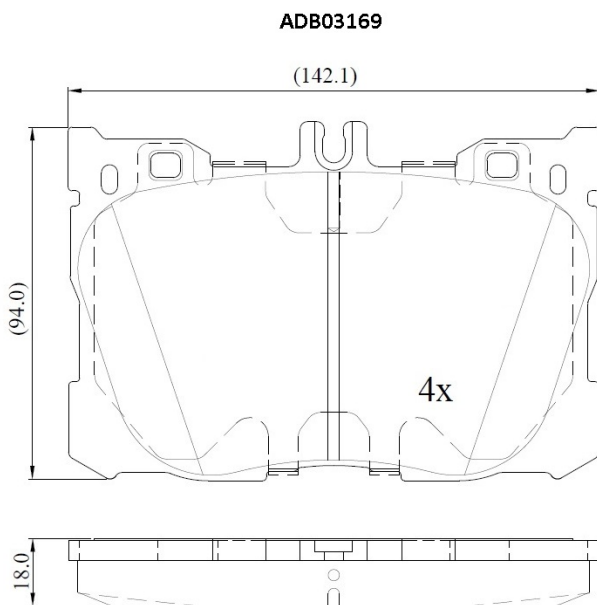

### Specifications

**Fitting Position**

:

Front

<b>Model Date</b>	:	2018-
<b>Or. Caliper</b>	:	
<b>WVA</b>	:	22586
<b>FMSI</b>	:	
<b>Length</b>	:	142
<b>Width</b>	:	96
<b>Thickness</b>	:	18.9