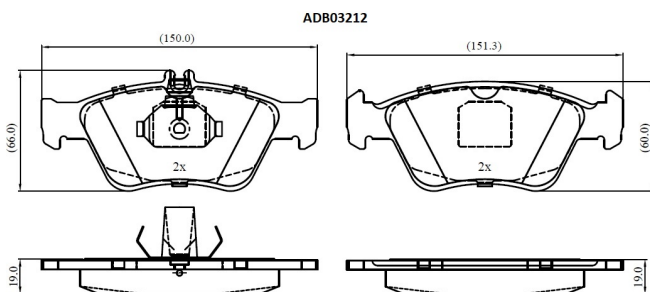

## Specifications

<b>Fitting Position</b>	:	Front
<b>Model Date</b>	:	1999-2002
<b>Or. Caliper</b>	:	
<b>WVA</b>	:	21664
<b>FMSI</b>	:	
<b>Length</b>	:	150.0/151.3

<b>Width</b>	:	66.0/60.0
<b>Thickness</b>	:	19