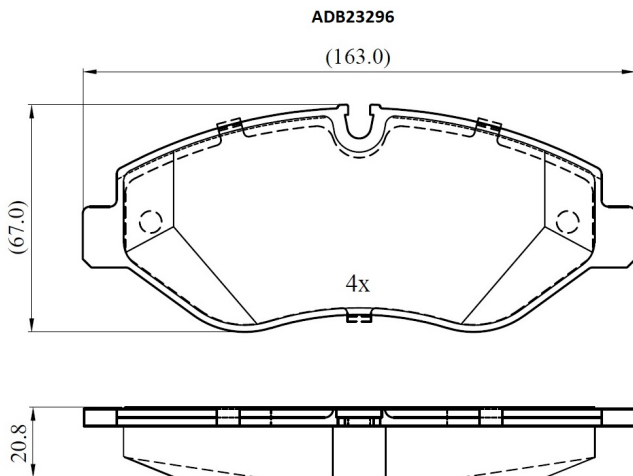

**Make: MERCEDES-BENZ**

**Model: eVITO Van**

**Part Number: ADB23296**

**Vehicle Manufacturing/Engine:**

### Specifications

<b>Fitting Position</b>	:	Front
<b>Model Date</b>	:	2019-
<b>Or. Caliper</b>	:	

<b>WVA</b>	:	29192
<b>FMSI</b>	:	
<b>Length</b>	:	163
<b>Width</b>	:	67
<b>Thickness</b>	:	20.8