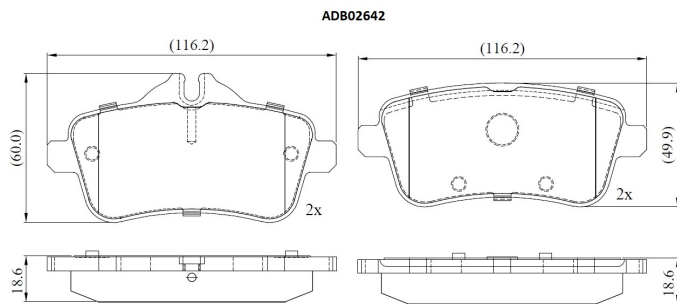

**Make: MERCEDES-BENZ**

**Model: GL-CLASS**

**Part Number: ADB02642**

**Vehicle Manufacturing/Engine:**

### Specifications

<b>Fitting Position</b>	:	Rear
<b>Model Date</b>	:	2012-2015
<b>Or. Caliper</b>	:	
<b>WVA</b>	:	2,52,15,25,216
<b>FMSI</b>	:	
<b>Length</b>	:	116.3

<b>Width</b>	:	59.8
<b>Thickness</b>	:	18.5