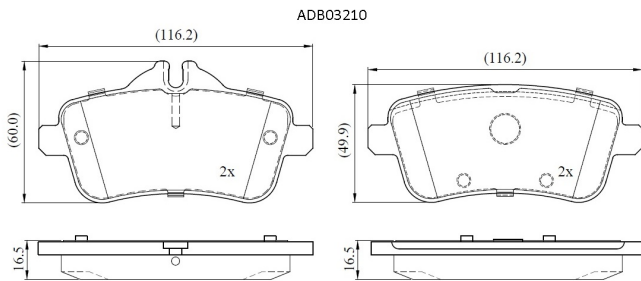

### Specifications

<b>Fitting Position</b>	:	Rear
<b>Model Date</b>	:	2012-2015
<b>Or. Caliper</b>	:	
<b>WVA</b>	:	25215
<b>FMSI</b>	:	
<b>Length</b>	:	116.2

<b>Width</b>	:	60.0/49.9
<b>Thickness</b>	:	16.5