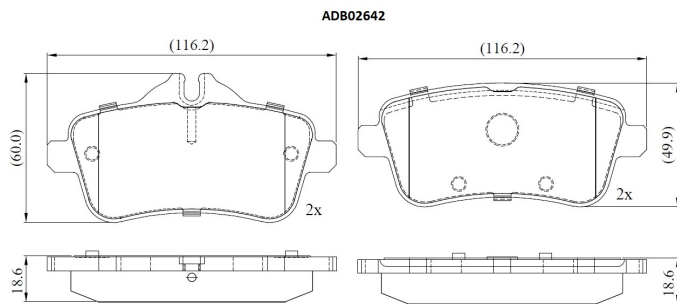

**Make: MERCEDES-BENZ**

**Model: GLA-CLASS**

**Part Number: ADB02642**

**Vehicle Manufacturing/Engine:**

### Specifications

<b>Fitting Position</b>	:	Rear
<b>Model Date</b>	:	2015-
<b>Or. Caliper</b>	:	
<b>WVA</b>	:	2,52,15,25,216
<b>FMSI</b>	:	
<b>Length</b>	:	116.3

<b>Width</b>	:	59.8
<b>Thickness</b>	:	18.5