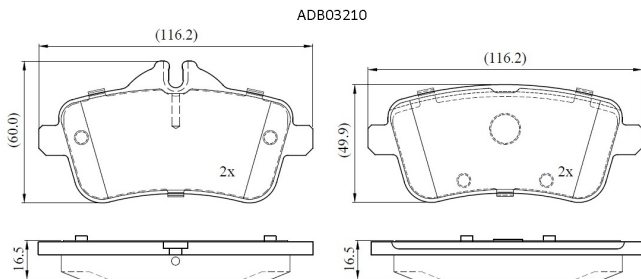

## Specifications

<b>Fitting Position</b>	:	Rear
<b>Model Date</b>	:	2014-
<b>Or. Caliper</b>	:	
<b>WVA</b>	:	25215
<b>FMSI</b>	:	
<b>Length</b>	:	116.2

<b>Width</b>	:	60.0/49.9
<b>Thickness</b>	:	16.5