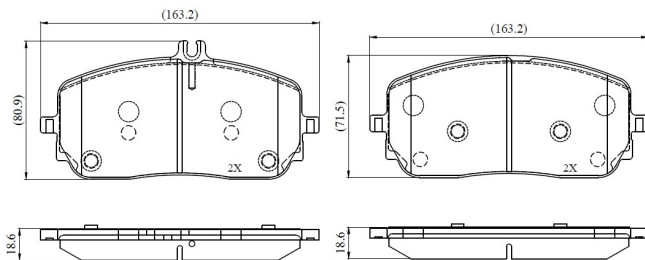

## Specifications

<b>Fitting Position</b>	:	Front
<b>Model Date</b>	:	2020-
<b>Or. Caliper</b>	:	
<b>WVA</b>	:	22944
<b>FMSI</b>	:	
<b>Length</b>	:	163.4

<b>Width</b>	:	71.5
<b>Thickness</b>	:	18.7