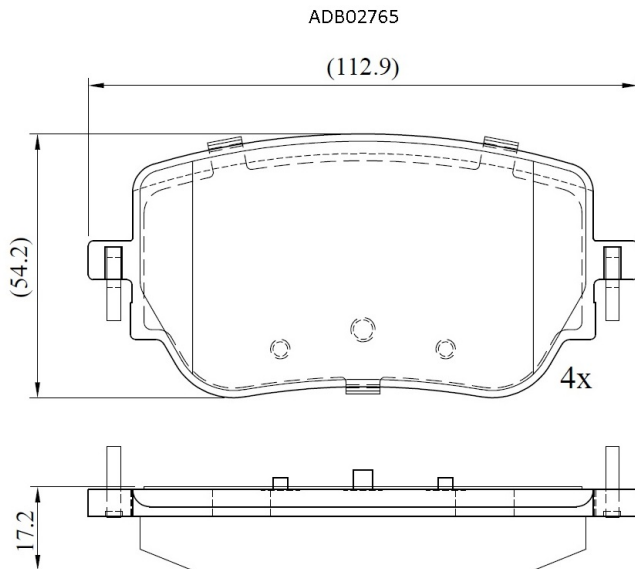

**Make: MERCEDES-BENZ**

**Model: GLB**

**Part Number: ADB02765**

**Vehicle Manufacturing/Engine:**

### Specifications

<b>Fitting Position</b>	:	Rear
<b>Model Date</b>	:	2020-

<b>Or. Caliper</b>	:	
<b>WVA</b>	:	22987
<b>FMSI</b>	:	
<b>Length</b>	:	113.7
<b>Width</b>	:	54.2
<b>Thickness</b>	:	17.2