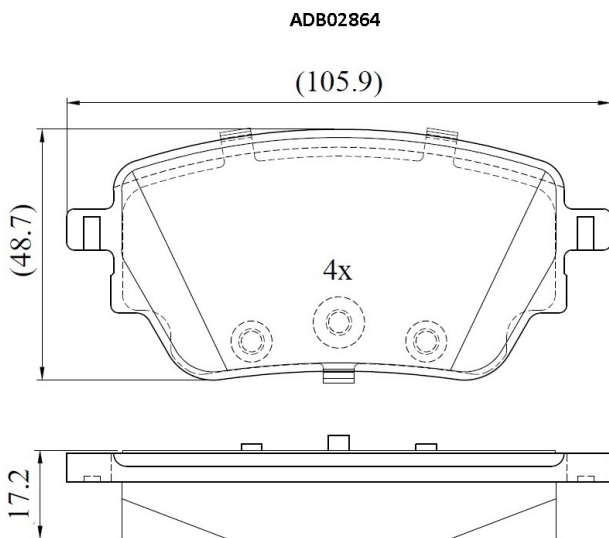

**Make: MERCEDES-BENZ**

**Model: GLB**

**Part Number: ADB02864**

**Vehicle Manufacturing/Engine:**

### Specifications

<b>Fitting Position</b>	:	Rear
<b>Model Date</b>	:	2019-

<b>Or. Caliper</b>	:	
<b>WVA</b>	:	22986
<b>FMSI</b>	:	
<b>Length</b>	:	106.2
<b>Width</b>	:	48.8
<b>Thickness</b>	:	17.3