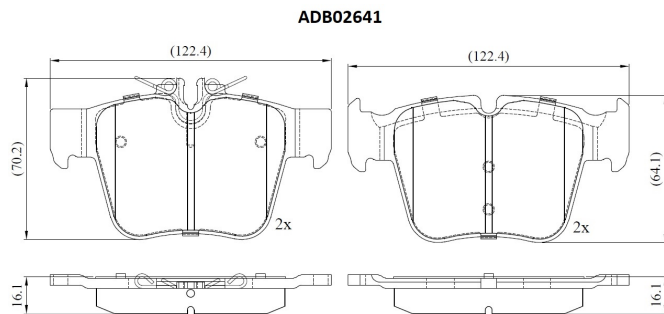

**Make: MERCEDES-BENZ**

**Model: GLC Coupe**

**Part Number: ADB02641**

**Vehicle Manufacturing/Engine:**

### Specifications

<b>Fitting Position</b>	:	Rear
<b>Model Date</b>	:	2016-2019
<b>Or. Caliper</b>	:	
<b>WVA</b>	:	2,24,23,22,424
<b>FMSI</b>	:	
<b>Length</b>	:	122.4

<b>Width</b>	:	63.8
<b>Thickness</b>	:	16