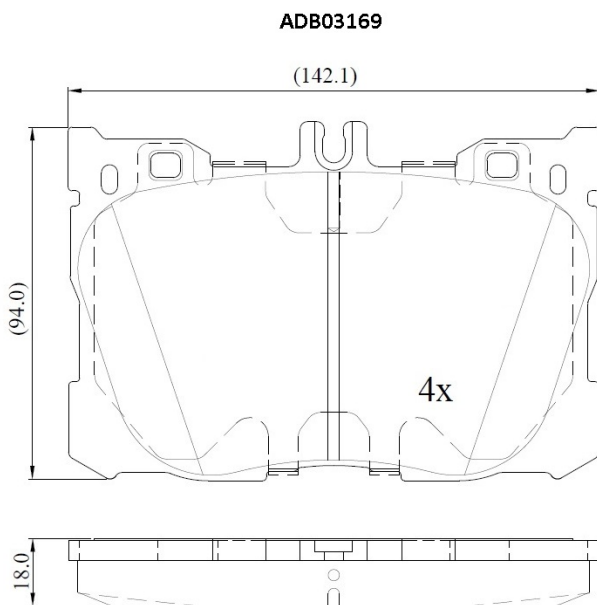

**Make: MERCEDES-BENZ**

**Model: GLC Coupe**

**Part Number: ADB03169**

**Vehicle Manufacturing/Engine:**

### Specifications

**Fitting Position**

:

Front

<b>Model Date</b>	:	2019-
<b>Or. Caliper</b>	:	
<b>WVA</b>	:	22586
<b>FMSI</b>	:	
<b>Length</b>	:	142
<b>Width</b>	:	96
<b>Thickness</b>	:	18.9