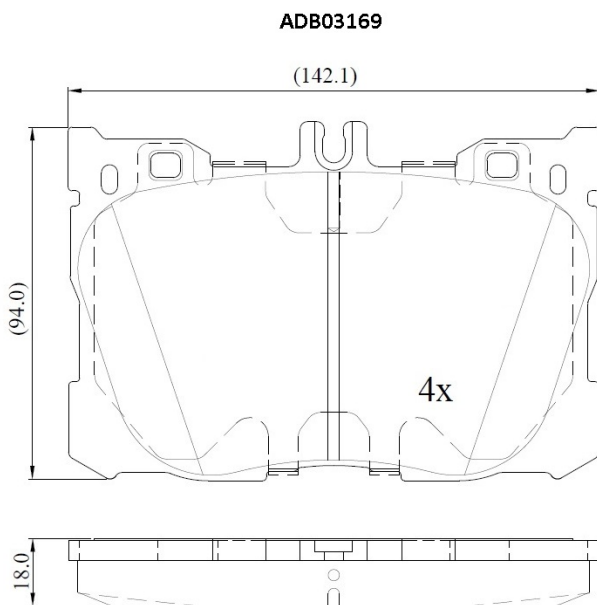

**Make: MERCEDES-BENZ**

**Model: GLC Coupe**

**Part Number: ADB03169**

**Vehicle Manufacturing/Engine:**

### Specifications

**Fitting Position**

:

Front

<b>Model Date</b>	:	2016-2019
<b>Or. Caliper</b>	:	
<b>WVA</b>	:	22586
<b>FMSI</b>	:	
<b>Length</b>	:	142
<b>Width</b>	:	96
<b>Thickness</b>	:	18.9