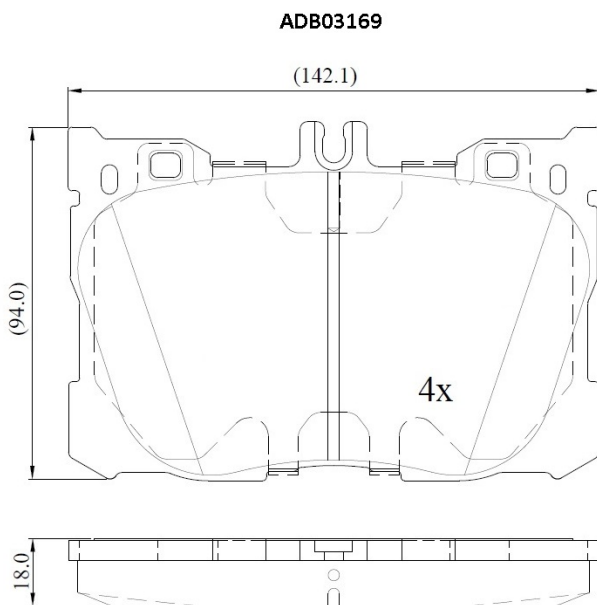

**Make: MERCEDES-BENZ**

**Model: GLC**

**Part Number: ADB03169**

**Vehicle Manufacturing/Engine:**

### Specifications

**Fitting Position**

:

Front

<b>Model Date</b>	:	2019-
<b>Or. Caliper</b>	:	
<b>WVA</b>	:	22586
<b>FMSI</b>	:	
<b>Length</b>	:	142
<b>Width</b>	:	96
<b>Thickness</b>	:	18.9