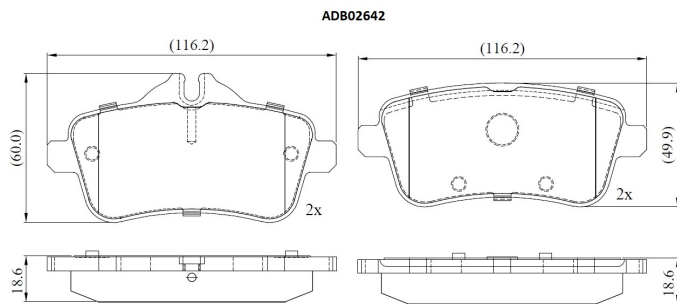

**Make: MERCEDES-BENZ**

**Model: GLE Coupe**

**Part Number: ADB02642**

**Vehicle Manufacturing/Engine:**

### Specifications

<b>Fitting Position</b>	:	Rear
<b>Model Date</b>	:	2017-2019
<b>Or. Caliper</b>	:	
<b>WVA</b>	:	2,52,15,25,216
<b>FMSI</b>	:	
<b>Length</b>	:	116.3

<b>Width</b>	:	59.8
<b>Thickness</b>	:	18.5