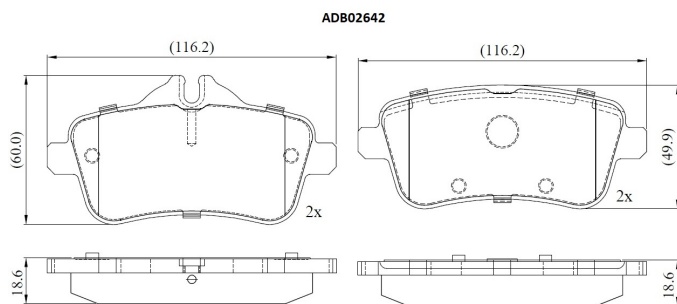

**Make: MERCEDES-BENZ**

**Model: GLE**

**Part Number: ADB02642**

**Vehicle Manufacturing/Engine:**

### Specifications

<b>Fitting Position</b>	:	Rear
<b>Model Date</b>	:	2015-2018
<b>Or. Caliper</b>	:	
<b>WVA</b>	:	2,52,15,25,216
<b>FMSI</b>	:	
<b>Length</b>	:	116.3

<b>Width</b>	:	59.8
<b>Thickness</b>	:	18.5