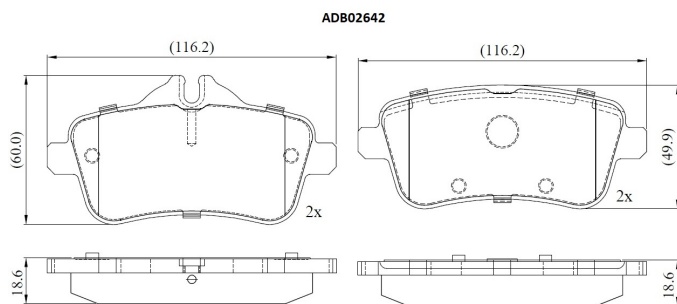

**Make: MERCEDES-BENZ**

**Model: M-CLASS**

**Part Number: ADB02642**

**Vehicle Manufacturing/Engine:**

### Specifications

<b>Fitting Position</b>	:	Rear
<b>Model Date</b>	:	2011-2015
<b>Or. Caliper</b>	:	
<b>WVA</b>	:	2,52,15,25,216
<b>FMSI</b>	:	
<b>Length</b>	:	116.3

<b>Width</b>	:	59.8
<b>Thickness</b>	:	18.5