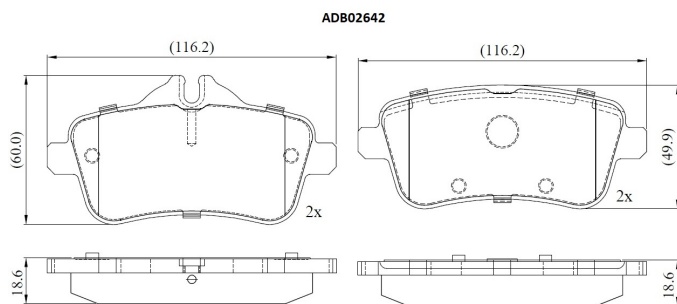

**Make: MERCEDES-BENZ**

**Model: M-CLASS**

**Part Number: ADB02642**

**Vehicle Manufacturing/Engine:**

### Specifications

<b>Fitting Position</b>	:	Rear
<b>Model Date</b>	:	2013-2015
<b>Or. Caliper</b>	:	
<b>WVA</b>	:	2,52,15,25,216
<b>FMSI</b>	:	
<b>Length</b>	:	116.3

<b>Width</b>	:	59.8
<b>Thickness</b>	:	18.5