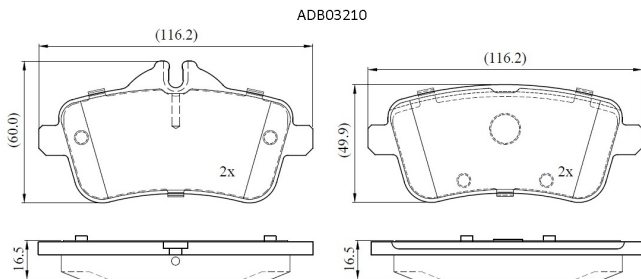

### Specifications

<b>Fitting Position</b>	:	Rear
<b>Model Date</b>	:	2012-2015
<b>Or. Caliper</b>	:	
<b>WVA</b>	:	25215
<b>FMSI</b>	:	
<b>Length</b>	:	116.2

<b>Width</b>	:	60.0/49.9
<b>Thickness</b>	:	16.5