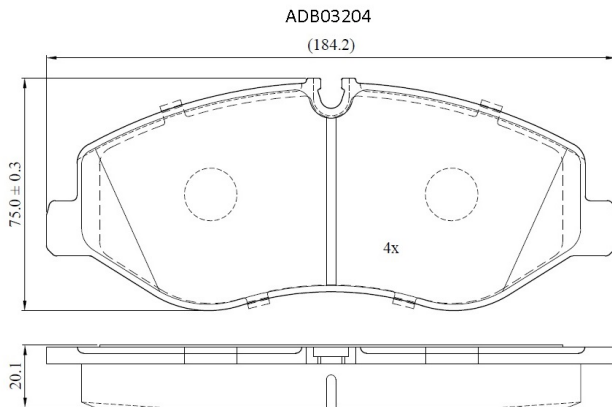

**Make: MERCEDES-BENZ**

**Model: MARCO POLO Camper**

**Part Number: ADB03204**

**Vehicle Manufacturing/Engine:**

### Specifications

<b>Fitting Position</b>	:	Front
<b>Model Date</b>	:	2015-
<b>Or. Caliper</b>	:	
<b>WVA</b>	:	22062

<b>FMSI</b>	:	
<b>Length</b>	:	184.2
<b>Width</b>	:	75
<b>Thickness</b>	:	20.1