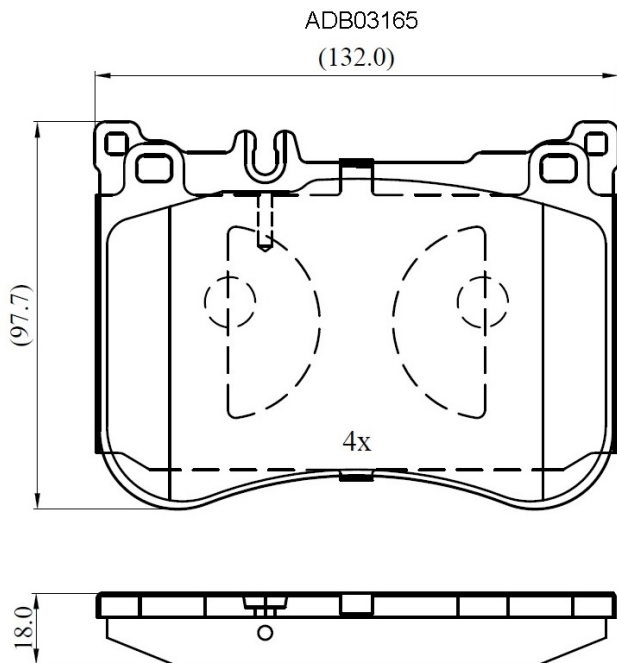

**Make: MERCEDES-BENZ**

**Model: S-CLASS**

**Part Number: ADB03165**

**Vehicle Manufacturing/Engine:**

## Specifications

<b>Fitting Position</b>	:	Front
<b>Model Date</b>	:	2017-
<b>Or. Caliper</b>	:	
<b>WVA</b>	:	25179
<b>FMSI</b>	:	
<b>Length</b>	:	132
<b>Width</b>	:	97.5
<b>Thickness</b>	:	17.8