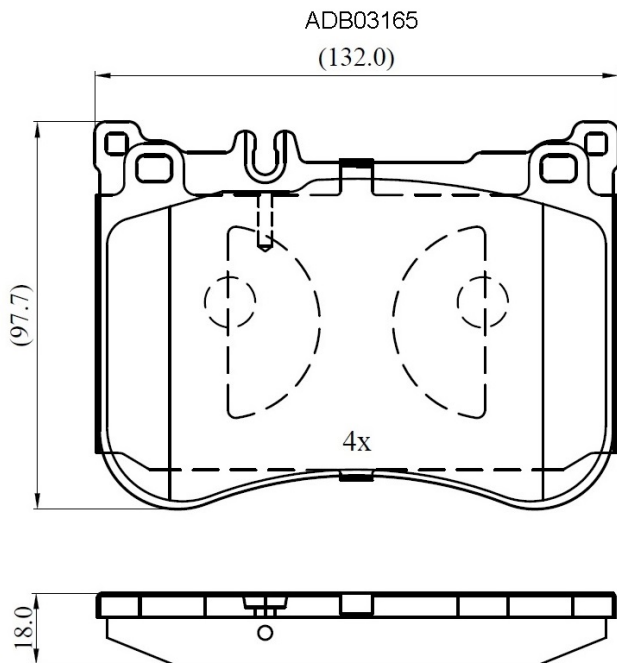

**Make: MERCEDES-BENZ**

**Model: SL**

**Part Number: ADB03165**

**Vehicle Manufacturing/Engine:**

## Specifications

<b>Fitting Position</b>	:	Front
<b>Model Date</b>	:	2012-
<b>Or. Caliper</b>	:	
<b>WVA</b>	:	25179
<b>FMSI</b>	:	
<b>Length</b>	:	132
<b>Width</b>	:	97.5
<b>Thickness</b>	:	17.8