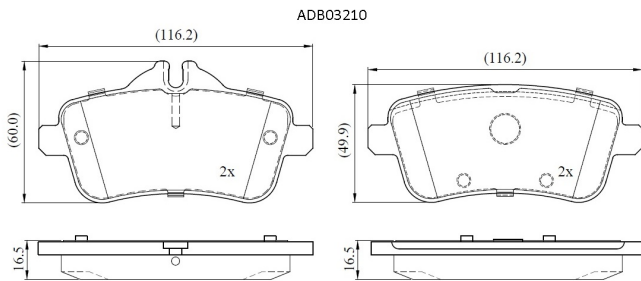

## Specifications

<b>Fitting Position</b>	:	Rear
<b>Model Date</b>	:	2012-
<b>Or. Caliper</b>	:	
<b>WVA</b>	:	25215
<b>FMSI</b>	:	
<b>Length</b>	:	116.2

<b>Width</b>	:	60.0/49.9
<b>Thickness</b>	:	16.5