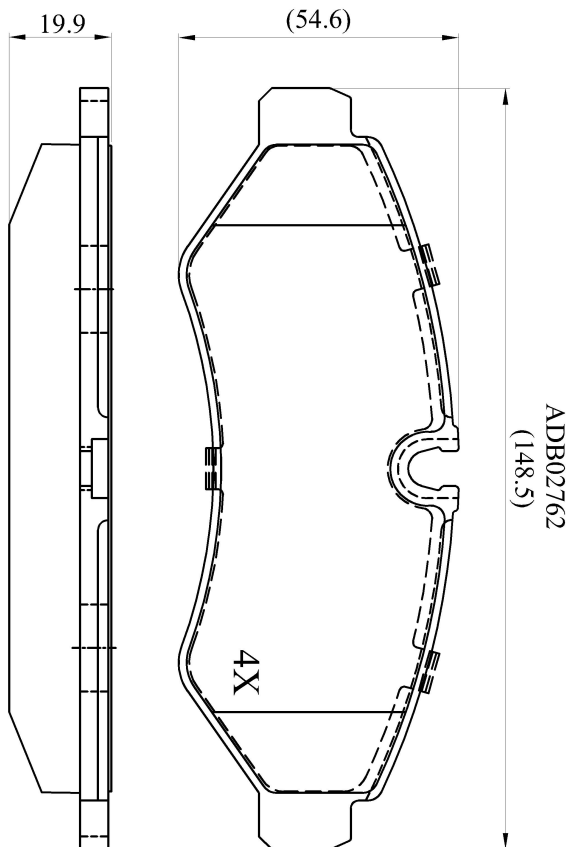

**Make: MERCEDES-BENZ**

**Model: SPRINTER 3-t Platform/Chassis**

**Part Number: ADB02762**

**Vehicle Manufacturing/Engine:**

## Specifications

<b>Fitting Position</b>	:	Rear
<b>Model Date</b>	:	2018-
<b>Or. Caliper</b>	:	
<b>WVA</b>	:	20747
<b>FMSI</b>	:	
<b>Length</b>	:	148
<b>Width</b>	:	55
<b>Thickness</b>	:	19.7