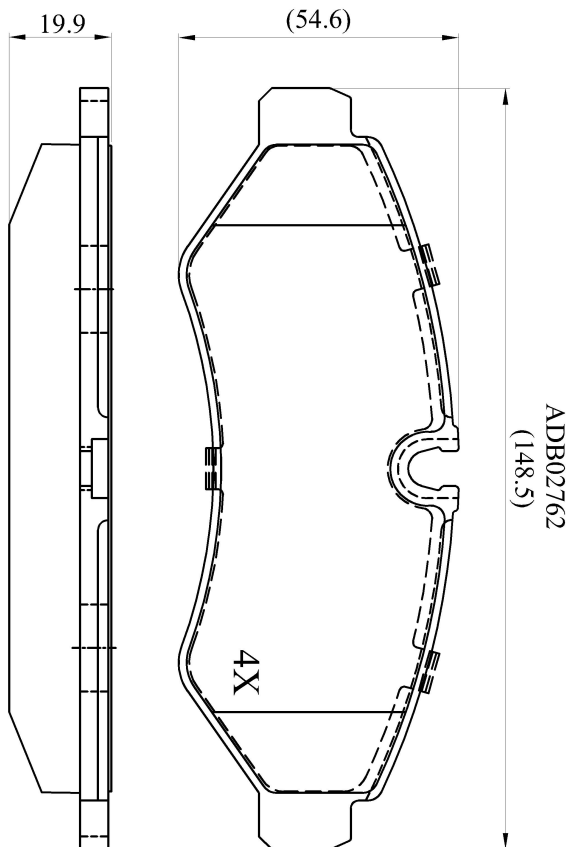

**Make: MERCEDES-BENZ**

**Model: SPRINTER 3,5-t Platform/Chassis**

**Part Number: ADB02762**

**Vehicle Manufacturing/Engine:**

## Specifications

<b>Fitting Position</b>	:	Rear
<b>Model Date</b>	:	2018-
<b>Or. Caliper</b>	:	
<b>WVA</b>	:	20747
<b>FMSI</b>	:	
<b>Length</b>	:	148
<b>Width</b>	:	55
<b>Thickness</b>	:	19.7