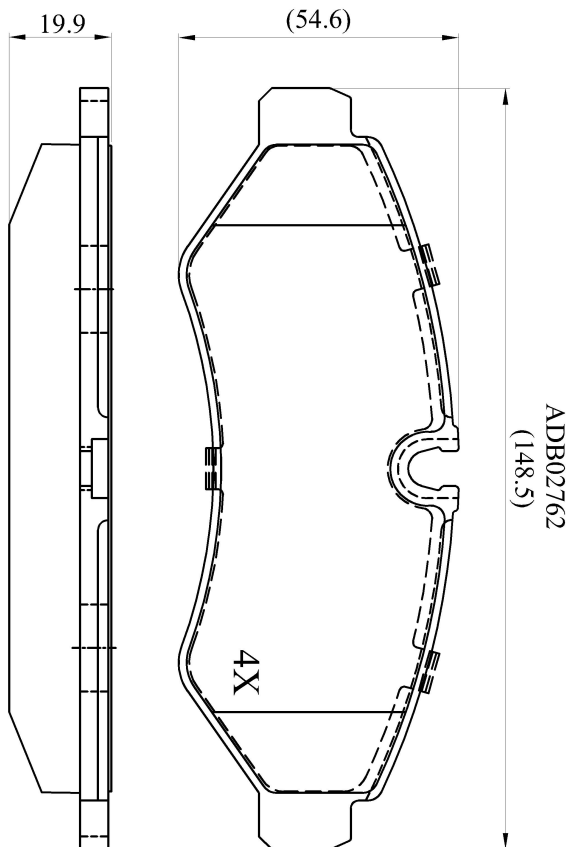

**Make: MERCEDES-BENZ**

**Model: SPRINTER 3,5-t Van**

**Part Number: ADB02762**

**Vehicle Manufacturing/Engine:**

## Specifications

<b>Fitting Position</b>	:	Rear
<b>Model Date</b>	:	2018-
<b>Or. Caliper</b>	:	
<b>WVA</b>	:	20747
<b>FMSI</b>	:	
<b>Length</b>	:	148
<b>Width</b>	:	55
<b>Thickness</b>	:	19.7