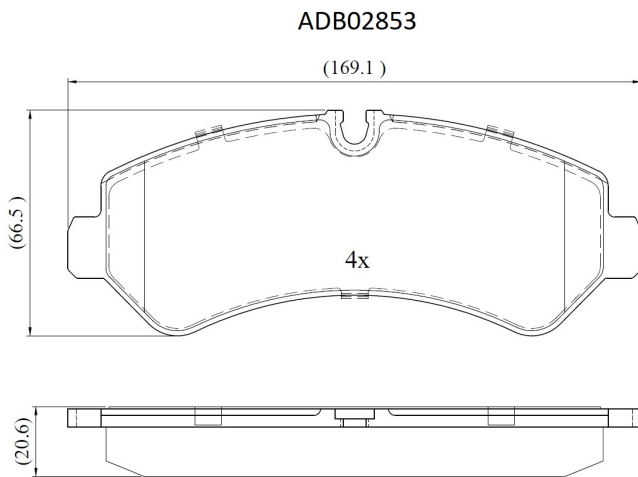

**Make: MERCEDES-BENZ**

**Model: SPRINTER 5-t Platform/Chassis**

**Part Number: ADB02853**

**Vehicle Manufacturing/Engine:**

### Specifications

<b>Fitting Position</b>	:	Rear
<b>Model Date</b>	:	2019-
<b>Or. Caliper</b>	:	
<b>WVA</b>	:	22791

<b>FMSI</b>	:	
<b>Length</b>	:	169.2
<b>Width</b>	:	66.6
<b>Thickness</b>	:	20.5