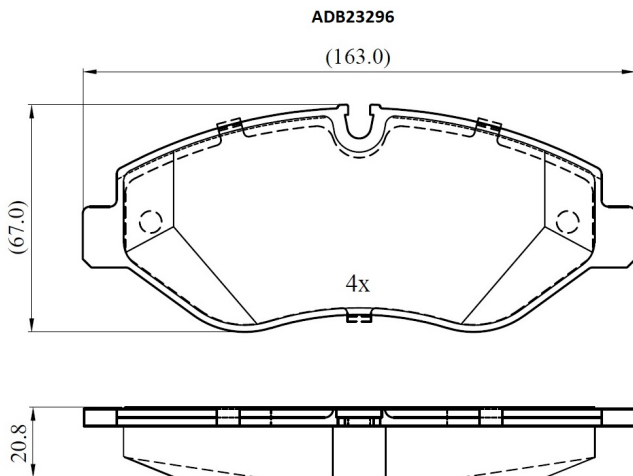

**Make: MERCEDES-BENZ**

**Model: V-CLASS**

**Part Number: ADB23296**

**Vehicle Manufacturing/Engine:**

### Specifications

<b>Fitting Position</b>	:	Front
<b>Model Date</b>	:	2014-
<b>Or. Caliper</b>	:	

<b>WVA</b>	:	29192
<b>FMSI</b>	:	
<b>Length</b>	:	163
<b>Width</b>	:	67
<b>Thickness</b>	:	20.8