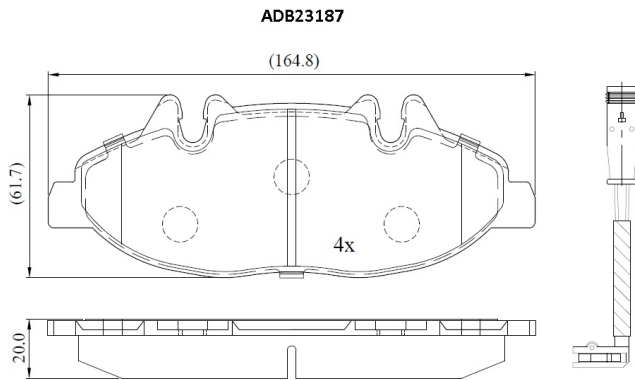

**Make: MERCEDES-BENZ**

**Model: VIANO**

**Part Number: ADB23187**

**Vehicle Manufacturing/Engine:**

## Specifications

<b>Fitting Position</b>	:	Front
<b>Model Date</b>	:	2003-
<b>Or. Caliper</b>	:	
<b>WVA</b>	:	24007
<b>FMSI</b>	:	

<b>Length</b>	:	164.8
<b>Width</b>	:	61.7
<b>Thickness</b>	:	20