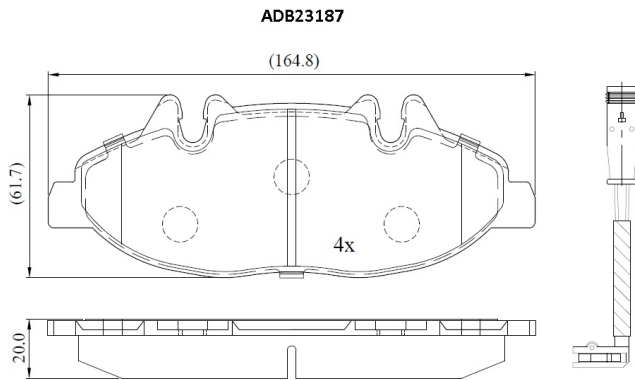

**Make: MERCEDES-BENZ**

**Model: VIANO**

**Part Number: ADB23187**

**Vehicle Manufacturing/Engine:**

### Specifications

<b>Fitting Position</b>	:	Front
<b>Model Date</b>	:	2005-
<b>Or. Caliper</b>	:	
<b>WVA</b>	:	24007
<b>FMSI</b>	:	

<b>Length</b>	:	164.8
<b>Width</b>	:	61.7
<b>Thickness</b>	:	20