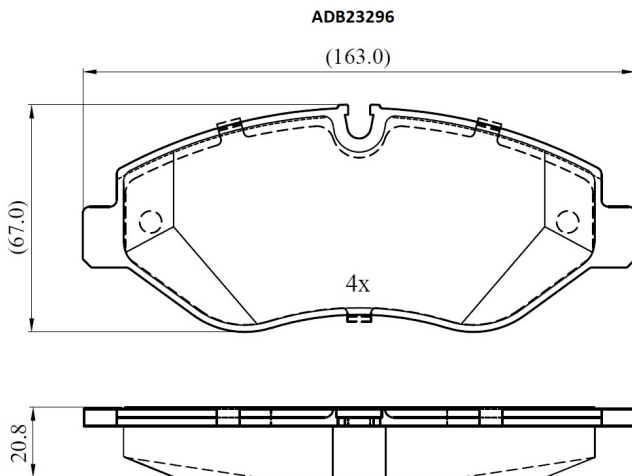

**Make: MERCEDES-BENZ**

**Model: VIANO**

**Part Number: ADB23296**

**Vehicle Manufacturing/Engine:**

### Specifications

|                         |   |       |
|-------------------------|---|-------|
| <b>Fitting Position</b> | : | Front |
| <b>Model Date</b>       | : | 2003- |
| <b>Or. Caliper</b>      | : |       |

|                  |   |       |
|------------------|---|-------|
| <b>WVA</b>       | : | 29192 |
| <b>FMSI</b>      | : |       |
| <b>Length</b>    | : | 163   |
| <b>Width</b>     | : | 67    |
| <b>Thickness</b> | : | 20.8  |