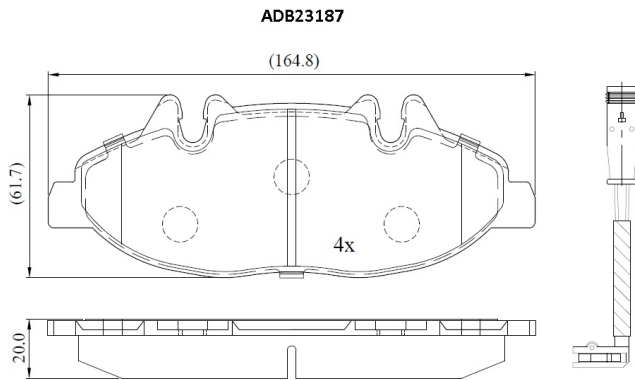

**Make: MERCEDES-BENZ**

**Model: VITO Bus**

**Part Number: ADB23187**

**Vehicle Manufacturing/Engine:**

## Specifications

<b>Fitting Position</b>	:	Front
<b>Model Date</b>	:	2007-2014
<b>Or. Caliper</b>	:	
<b>WVA</b>	:	24007
<b>FMSI</b>	:	

<b>Length</b>	:	164.8
<b>Width</b>	:	61.7
<b>Thickness</b>	:	20