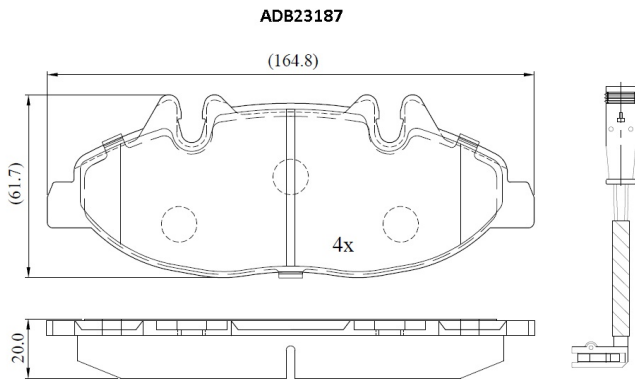

**Make: MERCEDES-BENZ**

**Model: VITO Bus**

**Part Number: ADB23187**

**Vehicle Manufacturing/Engine:**

## Specifications

<b>Fitting Position</b>	:	Front
<b>Model Date</b>	:	2006-
<b>Or. Caliper</b>	:	
<b>WVA</b>	:	24007
<b>FMSI</b>	:	

<b>Length</b>	:	164.8
<b>Width</b>	:	61.7
<b>Thickness</b>	:	20