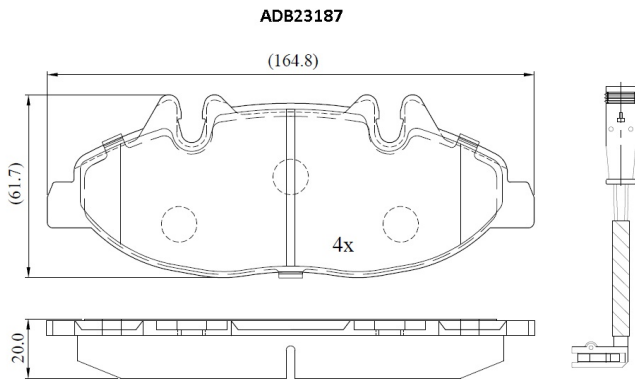

**Make: MERCEDES-BENZ**

**Model: VITO Bus**

**Part Number: ADB23187**

**Vehicle Manufacturing/Engine:**

## Specifications

<b>Fitting Position</b>	:	Front
<b>Model Date</b>	:	2007-
<b>Or. Caliper</b>	:	
<b>WVA</b>	:	24007
<b>FMSI</b>	:	

<b>Length</b>	:	164.8
<b>Width</b>	:	61.7
<b>Thickness</b>	:	20