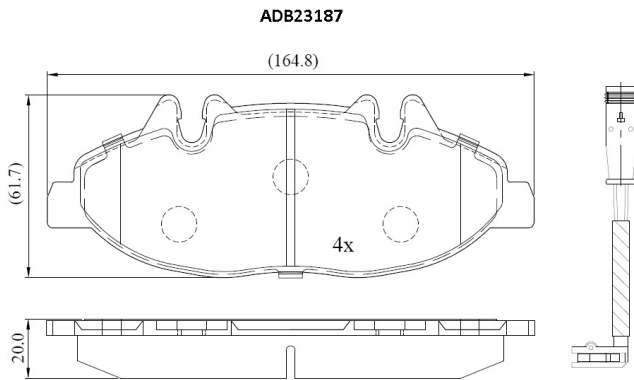

**Make: MERCEDES-BENZ**

**Model: VITO Bus**

**Part Number: ADB23187**

**Vehicle Manufacturing/Engine:**

## Specifications

<b>Fitting Position</b>	:	Front
<b>Model Date</b>	:	2012-
<b>Or. Caliper</b>	:	
<b>WVA</b>	:	24007
<b>FMSI</b>	:	

<b>Length</b>	:	164.8
<b>Width</b>	:	61.7
<b>Thickness</b>	:	20