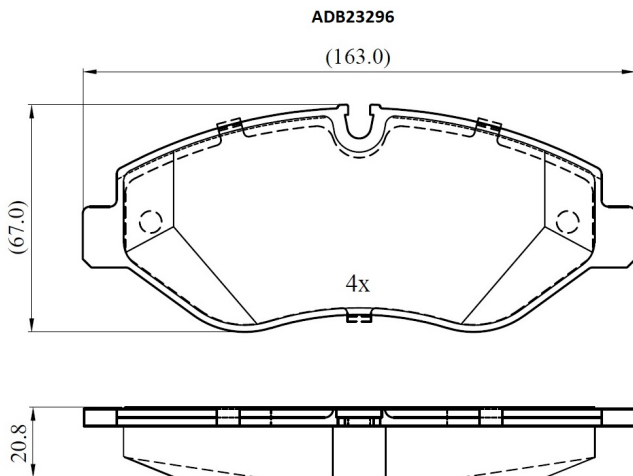

**Make: MERCEDES-BENZ**

**Model: VITO Bus**

**Part Number: ADB23296**

**Vehicle Manufacturing/Engine:**

### Specifications

<b>Fitting Position</b>	:	Front
<b>Model Date</b>	:	2003-
<b>Or. Caliper</b>	:	

<b>WVA</b>	:	29192
<b>FMSI</b>	:	
<b>Length</b>	:	163
<b>Width</b>	:	67
<b>Thickness</b>	:	20.8