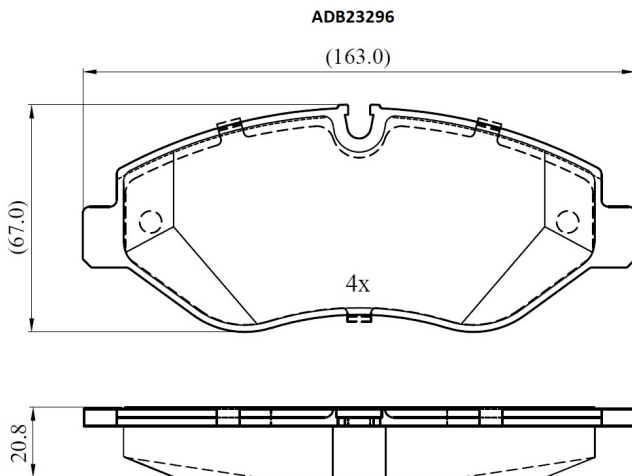

**Make: MERCEDES-BENZ**

**Model: VITO Bus**

**Part Number: ADB23296**

**Vehicle Manufacturing/Engine:**

### Specifications

<b>Fitting Position</b>	:	Front
<b>Model Date</b>	:	2010-
<b>Or. Caliper</b>	:	

<b>WVA</b>	:	29192
<b>FMSI</b>	:	
<b>Length</b>	:	163
<b>Width</b>	:	67
<b>Thickness</b>	:	20.8