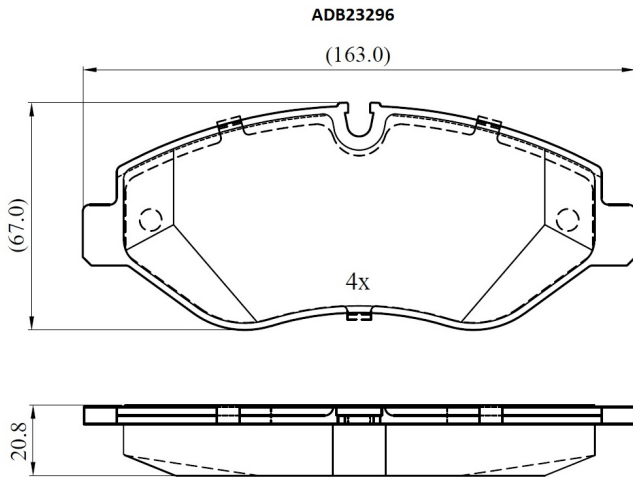

**Make: MERCEDES-BENZ**

**Model: VITO Dualiner**

**Part Number: ADB23296**

**Vehicle Manufacturing/Engine:**

### Specifications

<b>Fitting Position</b>	:	Front
<b>Model Date</b>	:	2021-
<b>Or. Caliper</b>	:	

<b>WVA</b>	:	29192
<b>FMSI</b>	:	
<b>Length</b>	:	163
<b>Width</b>	:	67
<b>Thickness</b>	:	20.8