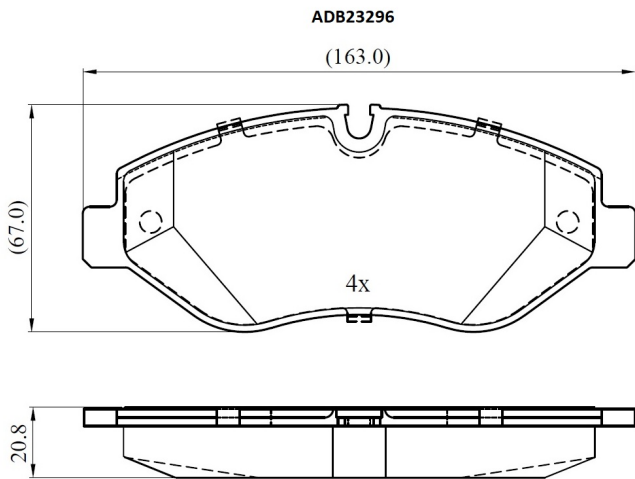

**Make: MERCEDES-BENZ**

**Model: VITO Dualiner**

**Part Number: ADB23296**

**Vehicle Manufacturing/Engine:**

### Specifications

<b>Fitting Position</b>	:	Front
<b>Model Date</b>	:	2015-
<b>Or. Caliper</b>	:	

<b>WVA</b>	:	29192
<b>FMSI</b>	:	
<b>Length</b>	:	163
<b>Width</b>	:	67
<b>Thickness</b>	:	20.8