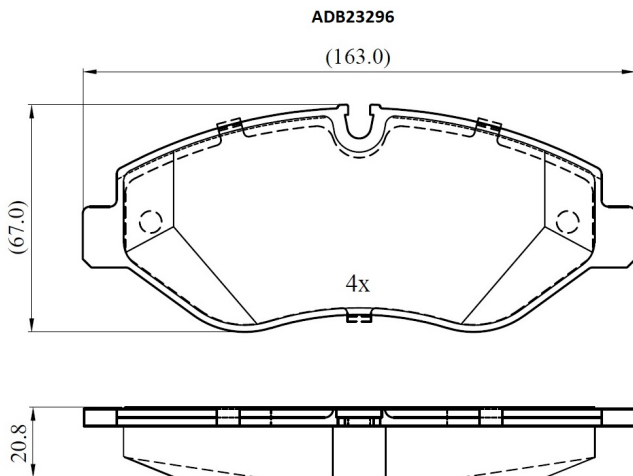

**Make: MERCEDES-BENZ**

**Model: VITO Dualiner**

**Part Number: ADB23296**

**Vehicle Manufacturing/Engine:**

### Specifications

<b>Fitting Position</b>	:	Front
<b>Model Date</b>	:	2014-
<b>Or. Caliper</b>	:	

<b>WVA</b>	:	29192
<b>FMSI</b>	:	
<b>Length</b>	:	163
<b>Width</b>	:	67
<b>Thickness</b>	:	20.8