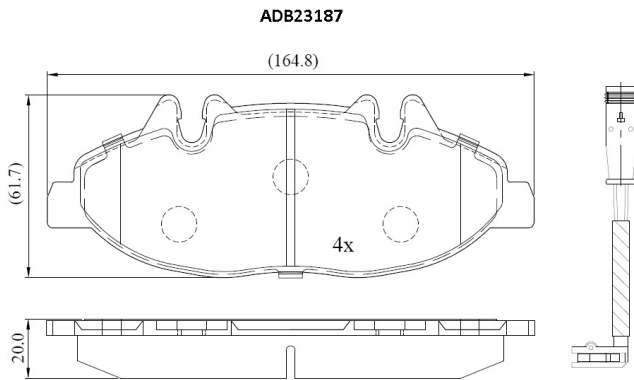

**Make: MERCEDES-BENZ**

**Model: VITO / MIXTO Van**

**Part Number: ADB23187**

**Vehicle Manufacturing/Engine:**

## Specifications

<b>Fitting Position</b>	:	Front
<b>Model Date</b>	:	2007-
<b>Or. Caliper</b>	:	
<b>WVA</b>	:	24007
<b>FMSI</b>	:	

<b>Length</b>	:	164.8
<b>Width</b>	:	61.7
<b>Thickness</b>	:	20