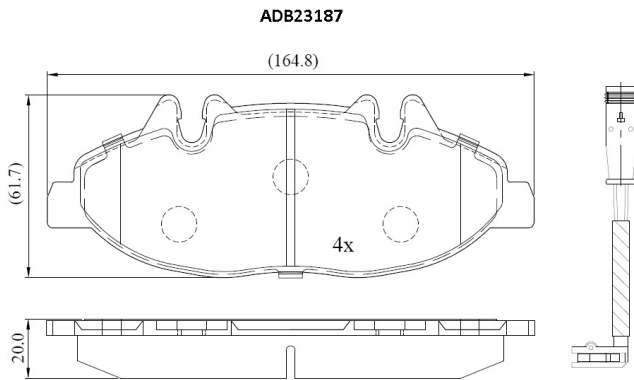

**Make: MERCEDES-BENZ**

**Model: VITO / MIXTO Van**

**Part Number: ADB23187**

**Vehicle Manufacturing/Engine:**

## Specifications

<b>Fitting Position</b>	:	Front
<b>Model Date</b>	:	2010-
<b>Or. Caliper</b>	:	
<b>WVA</b>	:	24007
<b>FMSI</b>	:	

<b>Length</b>	:	164.8
<b>Width</b>	:	61.7
<b>Thickness</b>	:	20