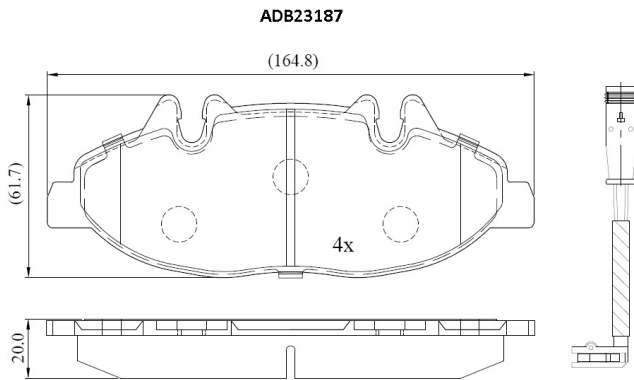

**Make: MERCEDES-BENZ**

**Model: VITO / MIXTO Van**

**Part Number: ADB23187**

**Vehicle Manufacturing/Engine:**

## Specifications

<b>Fitting Position</b>	:	Front
<b>Model Date</b>	:	2004-2008
<b>Or. Caliper</b>	:	
<b>WVA</b>	:	24007
<b>FMSI</b>	:	

<b>Length</b>	:	164.8
<b>Width</b>	:	61.7
<b>Thickness</b>	:	20