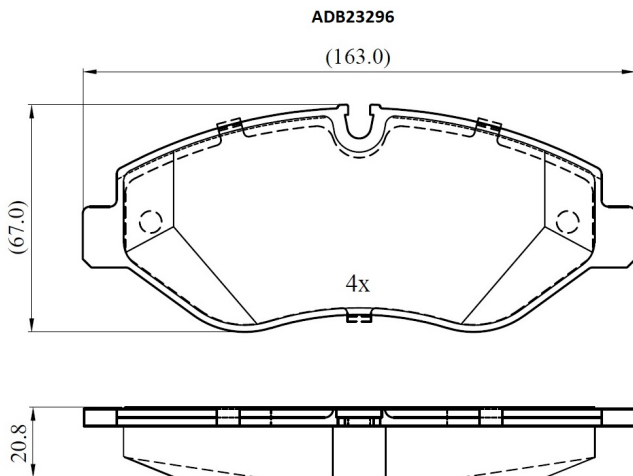

**Make: MERCEDES-BENZ**

**Model: VITO / MIXTO Van**

**Part Number: ADB23296**

**Vehicle Manufacturing/Engine:**

### Specifications

<b>Fitting Position</b>	:	Front
<b>Model Date</b>	:	2010-
<b>Or. Caliper</b>	:	

<b>WVA</b>	:	29192
<b>FMSI</b>	:	
<b>Length</b>	:	163
<b>Width</b>	:	67
<b>Thickness</b>	:	20.8