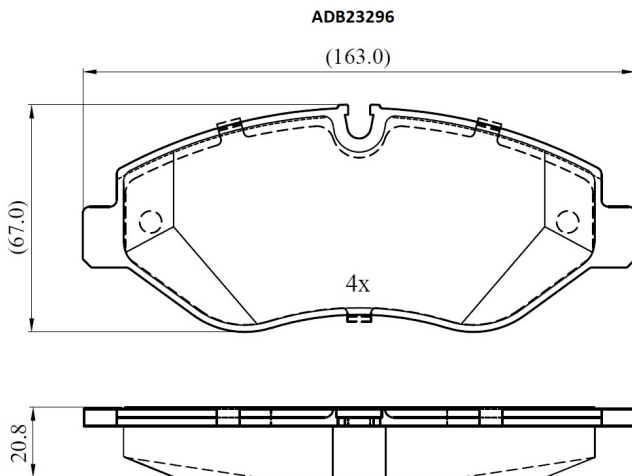

**Make: MERCEDES-BENZ**

**Model: VITO Van**

**Part Number: ADB23296**

**Vehicle Manufacturing/Engine:**

### Specifications

<b>Fitting Position</b>	:	Front
<b>Model Date</b>	:	2020-
<b>Or. Caliper</b>	:	

<b>WVA</b>	:	29192
<b>FMSI</b>	:	
<b>Length</b>	:	163
<b>Width</b>	:	67
<b>Thickness</b>	:	20.8