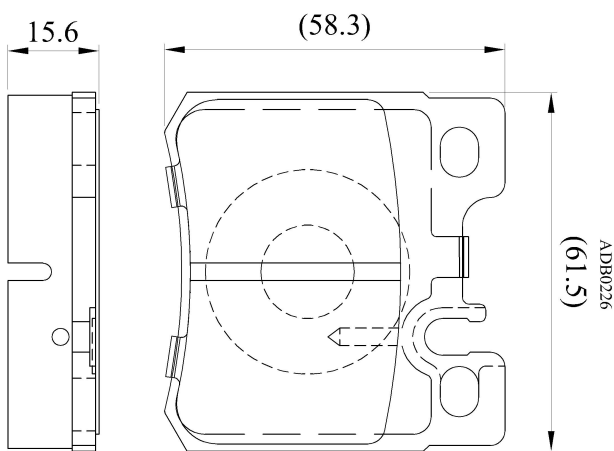

**Make: MERCEDES**

**Model: 190 (W201 Series)**

**Part Number: ADB0226**

**Vehicle Manufacturing/Engine:**

## Specifications

<b>Fitting Position</b>	:	Rear
<b>Model Date</b>	:	01/89-05/93
<b>Or. Caliper</b>	:	Ate
<b>WVA</b>	:	21197
<b>FMSI</b>	:	
<b>Length</b>	:	61.5
<b>Width</b>	:	58.3
<b>Thickness</b>	:	15